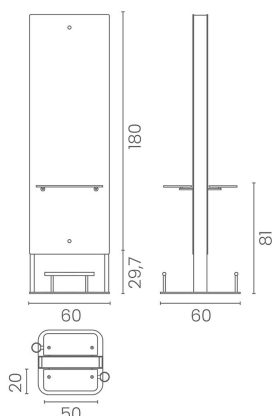

Motivo: Specchiera per parrucchiere

Scegli l'eleganza del minimalismo. La specchiera Motivo si distingue per le linee essenziali e il design pulito, che le conferiscono uno stile intramontabile, adatto ad ogni salone e ad ogni stile. Motivo è disponibile nella versione a muro o come isola centrale a due posti.

Specchio dotato di sistema di protezione.
Pianetto (con porta phon) e poggiapiedi inclusi.

ARTICOLI

LR/M062-A specchiera a isola con piano in vetro

Le immagini sono fornite al solo scopo illustrativo e non costituiscono elemento contrattuale