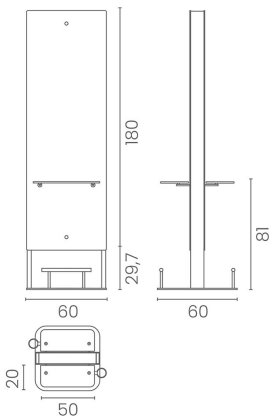

## Motivo: Specchiera per parrucchiere

Scegli l'eleganza del minimalismo. La specchiera Motivo si distingue per le linee essenziali e il design pulito, che le conferiscono uno stile intramontabile, adatto ad ogni salone e ad ogni stile. Motivo è disponibile nella versione a muro o come isola centrale a due posti.

### ARTICOLI

**LR/M062-A** specchiera a isola con piano in vetro

*Le immagini sono fornite al solo scopo illustrativo e non costituiscono elemento contrattuale*

Via Lazzaretti 12 - 42122 - Reggio Emilia - Italy