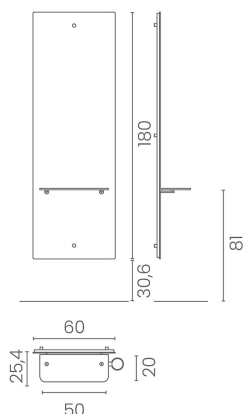

Motivo: Specchiera per parrucchiere

Scegli l'eleganza del minimalismo. La specchiera Motivo si distingue per le linee essenziali e il design pulito, che le conferiscono uno stile intramontabile, adatto ad ogni salone e ad ogni stile. Motivo è disponibile nella versione a muro o come isola centrale a due posti.

Specchio dotato di sistema di protezione.
Pianetto (con porta phon) e poggiatesta inclusi.
Disponibile anche con illuminazione LED.

ARTICOLI

LR/M060-A specchiera a muro con piano in vetro

Le immagini sono fornite al solo scopo illustrativo e non costituiscono elemento contrattuale