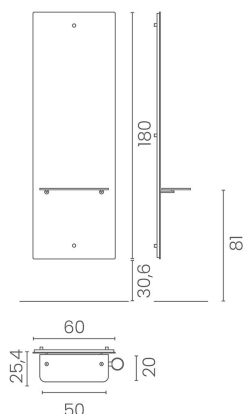

Motivo: Specchiera per parrucchiere

Scegli l'eleganza del minimalismo. La specchiera Motivo si distingue per le linee essenziali e il design pulito, che le conferiscono uno stile intramontabile, adatto ad ogni salone e ad ogni stile. Motivo è disponibile nella versione a muro o come isola centrale a due posti.

Specchio dotato di sistema di protezione.
Pianetto (con porta phon) e poggiapiedi inclusi.
Disponibile anche con illuminazione LED.

ARTICOLI

LR/M060-A specchiera a muro con piano in vetro

Le immagini sono fornite al solo scopo illustrativo e non costituiscono elemento contrattuale