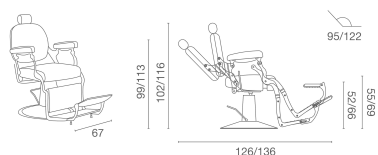

LR/BC750 Levante poltrona barber con finiture verniciato nero opaco e base disco

LR/BC755 Levante poltrona barber finiture verniciato nero opaco, base disco e con poggiatesta

IN FOTO: COLORE TEA 62

Le immagini sono fornite al solo scopo illustrativo e non costituiscono elemento contrattuale