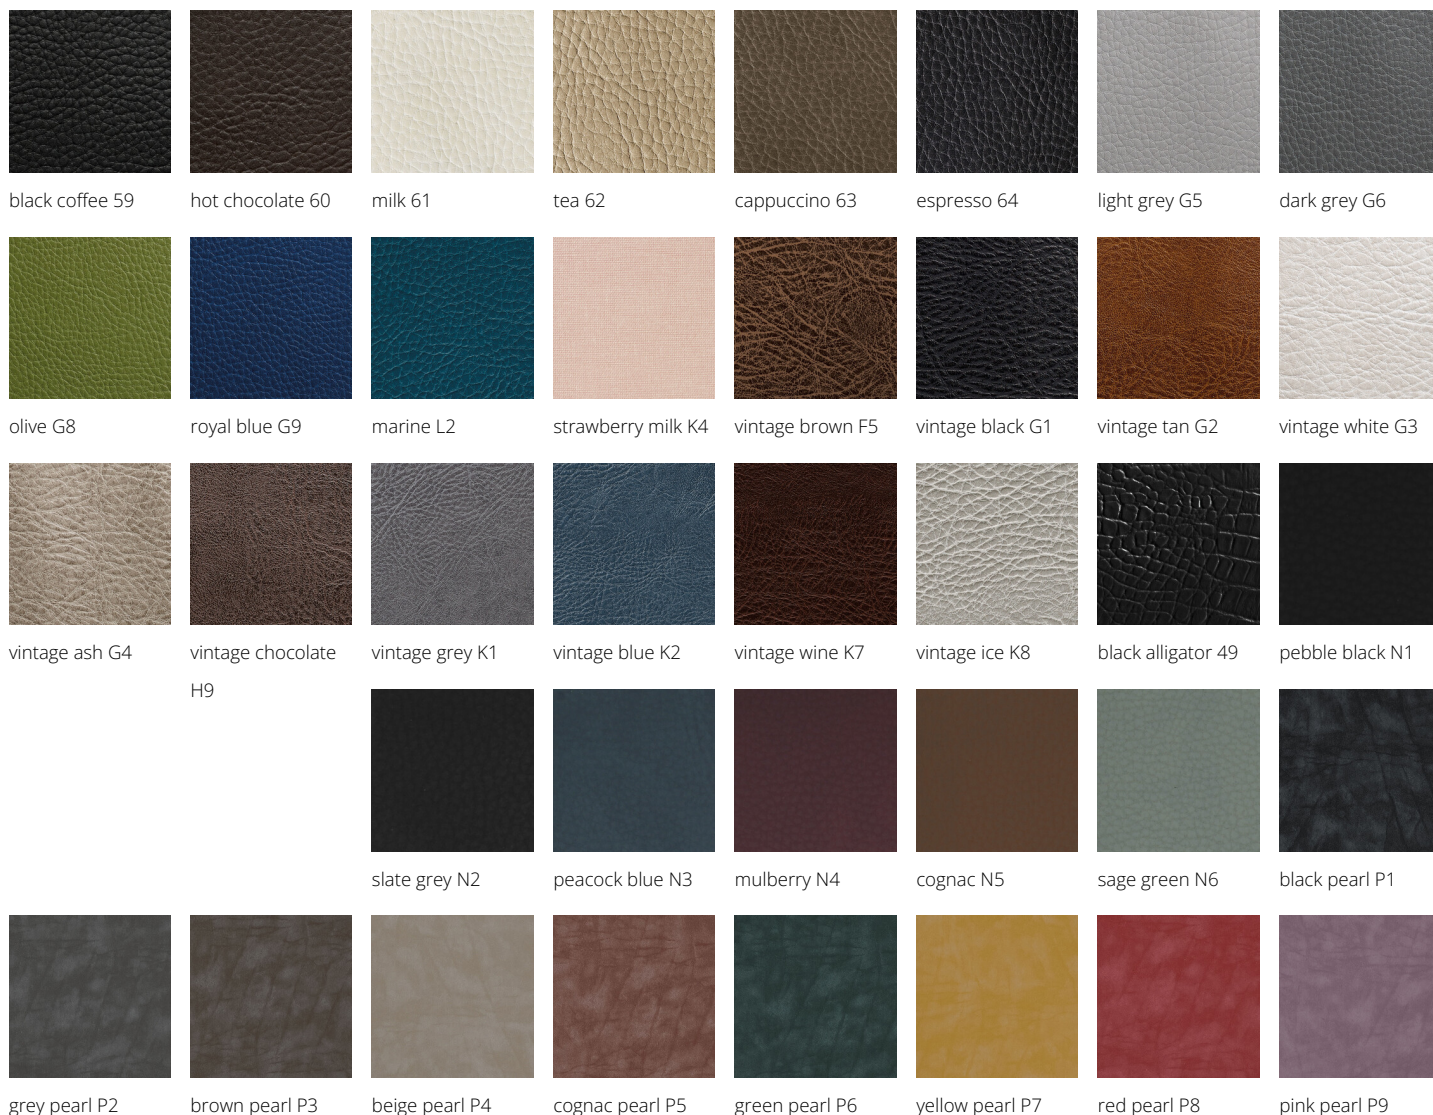

Colori: A ○ B ●

Tutti i prodotti Luca Rossini sono disponibili in una vasta scelta di colori senza costi aggiuntivi!

Tutti i prodotti Luca Rossini sono disponibili in una vasta scelta di colori senza costi aggiuntivi!